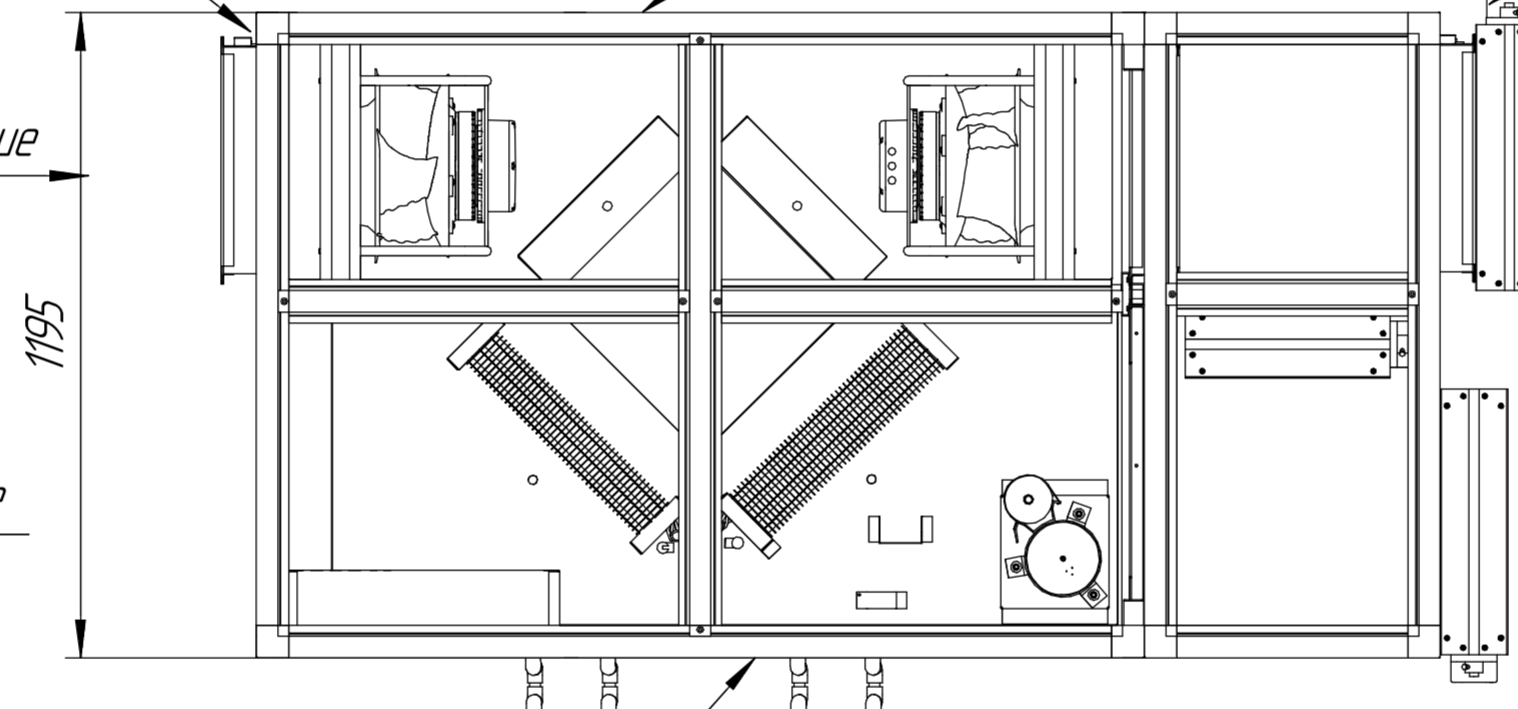

Въздух от помещение  
Room air  
Abluft

Въздух към помещение  
Supply air  
Zuluft

Свеж въздух  
Fresh air  
Außenluft

Изхвърлян въздух  
Exhaust air  
Fortluft

**BG:**

1. От страна на обслужване да се осигури минимално разстояние 850 mm.
2. Всички надписи са на Български, Английски и Немски език.
3. Всички размери са посочени в mm.

**Забележка:**

Моля, предвидете достатъчна височина на носещата конструкция (фундамент) на климатичната камера, за нормален монтаж на хидрозатворите.

**EN:**

1. 850 mm distance must be provided from service side.
2. All inscriptions are in Bulgarian, English and German.
3. All dimensions are in mm.